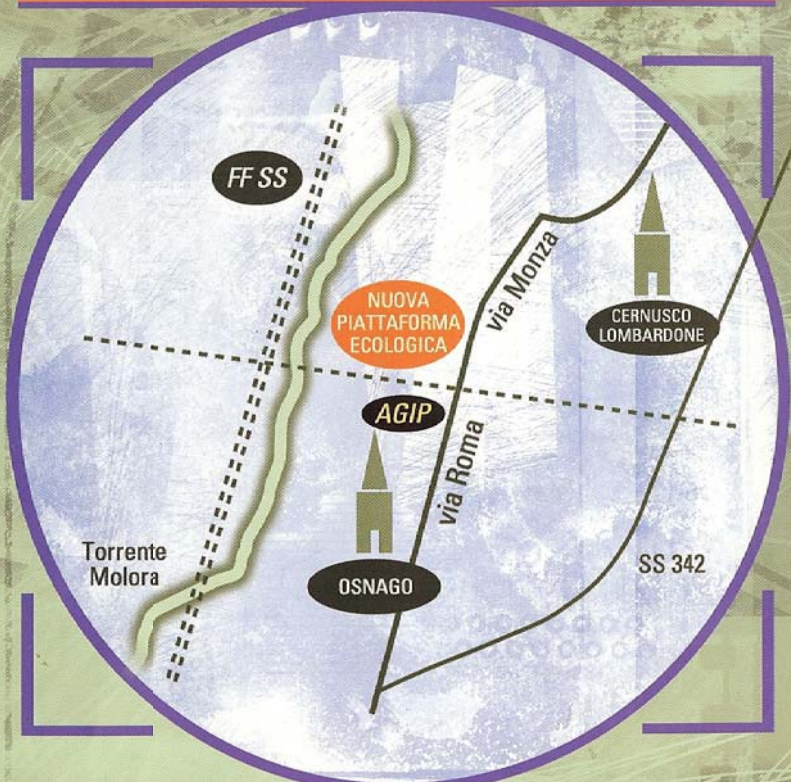

DOVE

si trova la piattaforma?

Il nuovo centro intercomunale per la raccolta differenziata dei rifiuti è situato nel Comune di Cernusco Lombardone in via Regina, nella località del vecchio depuratore. Sarà possibile accedervi per Osnago da via Roma e per Cernusco Lombardone da via Monza: all'altezza del distributore AGIP si gira verso il torrente Molgora proseguendo in via Regina.