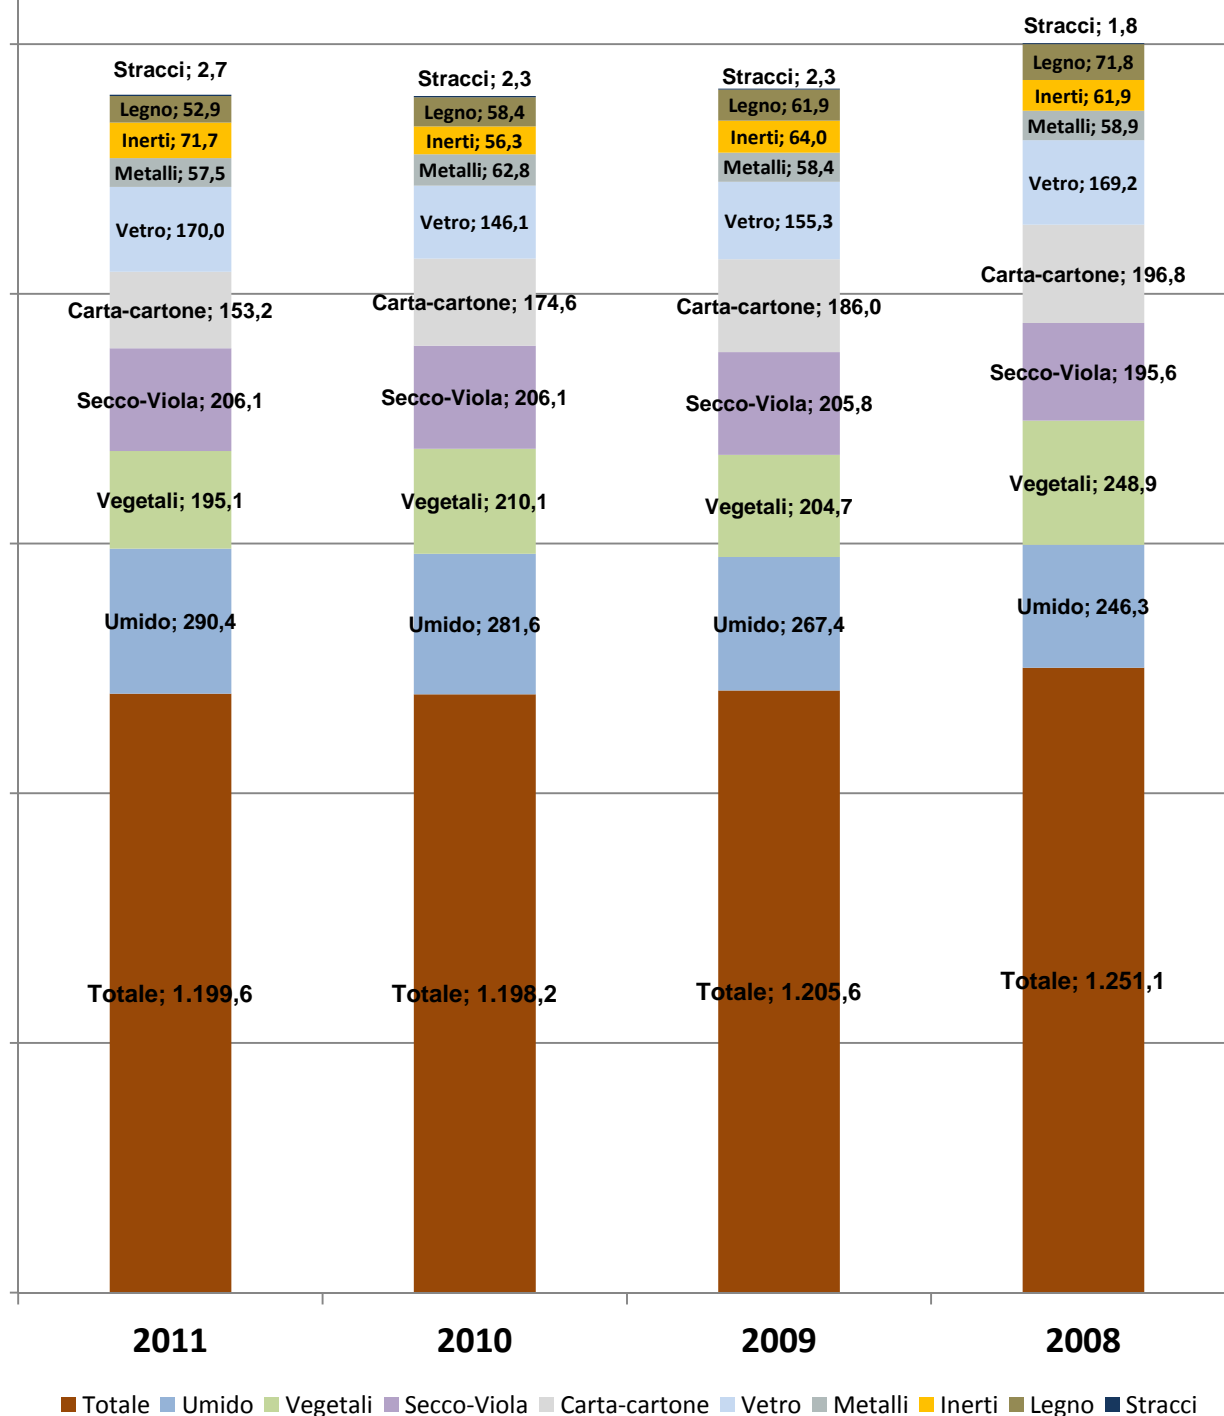

Cernusco Lombardone - LECCO

Statistiche Rifiuti dal 2008 al 2011

Composizione Differenziata (t)

Composizione Differenziata (%)