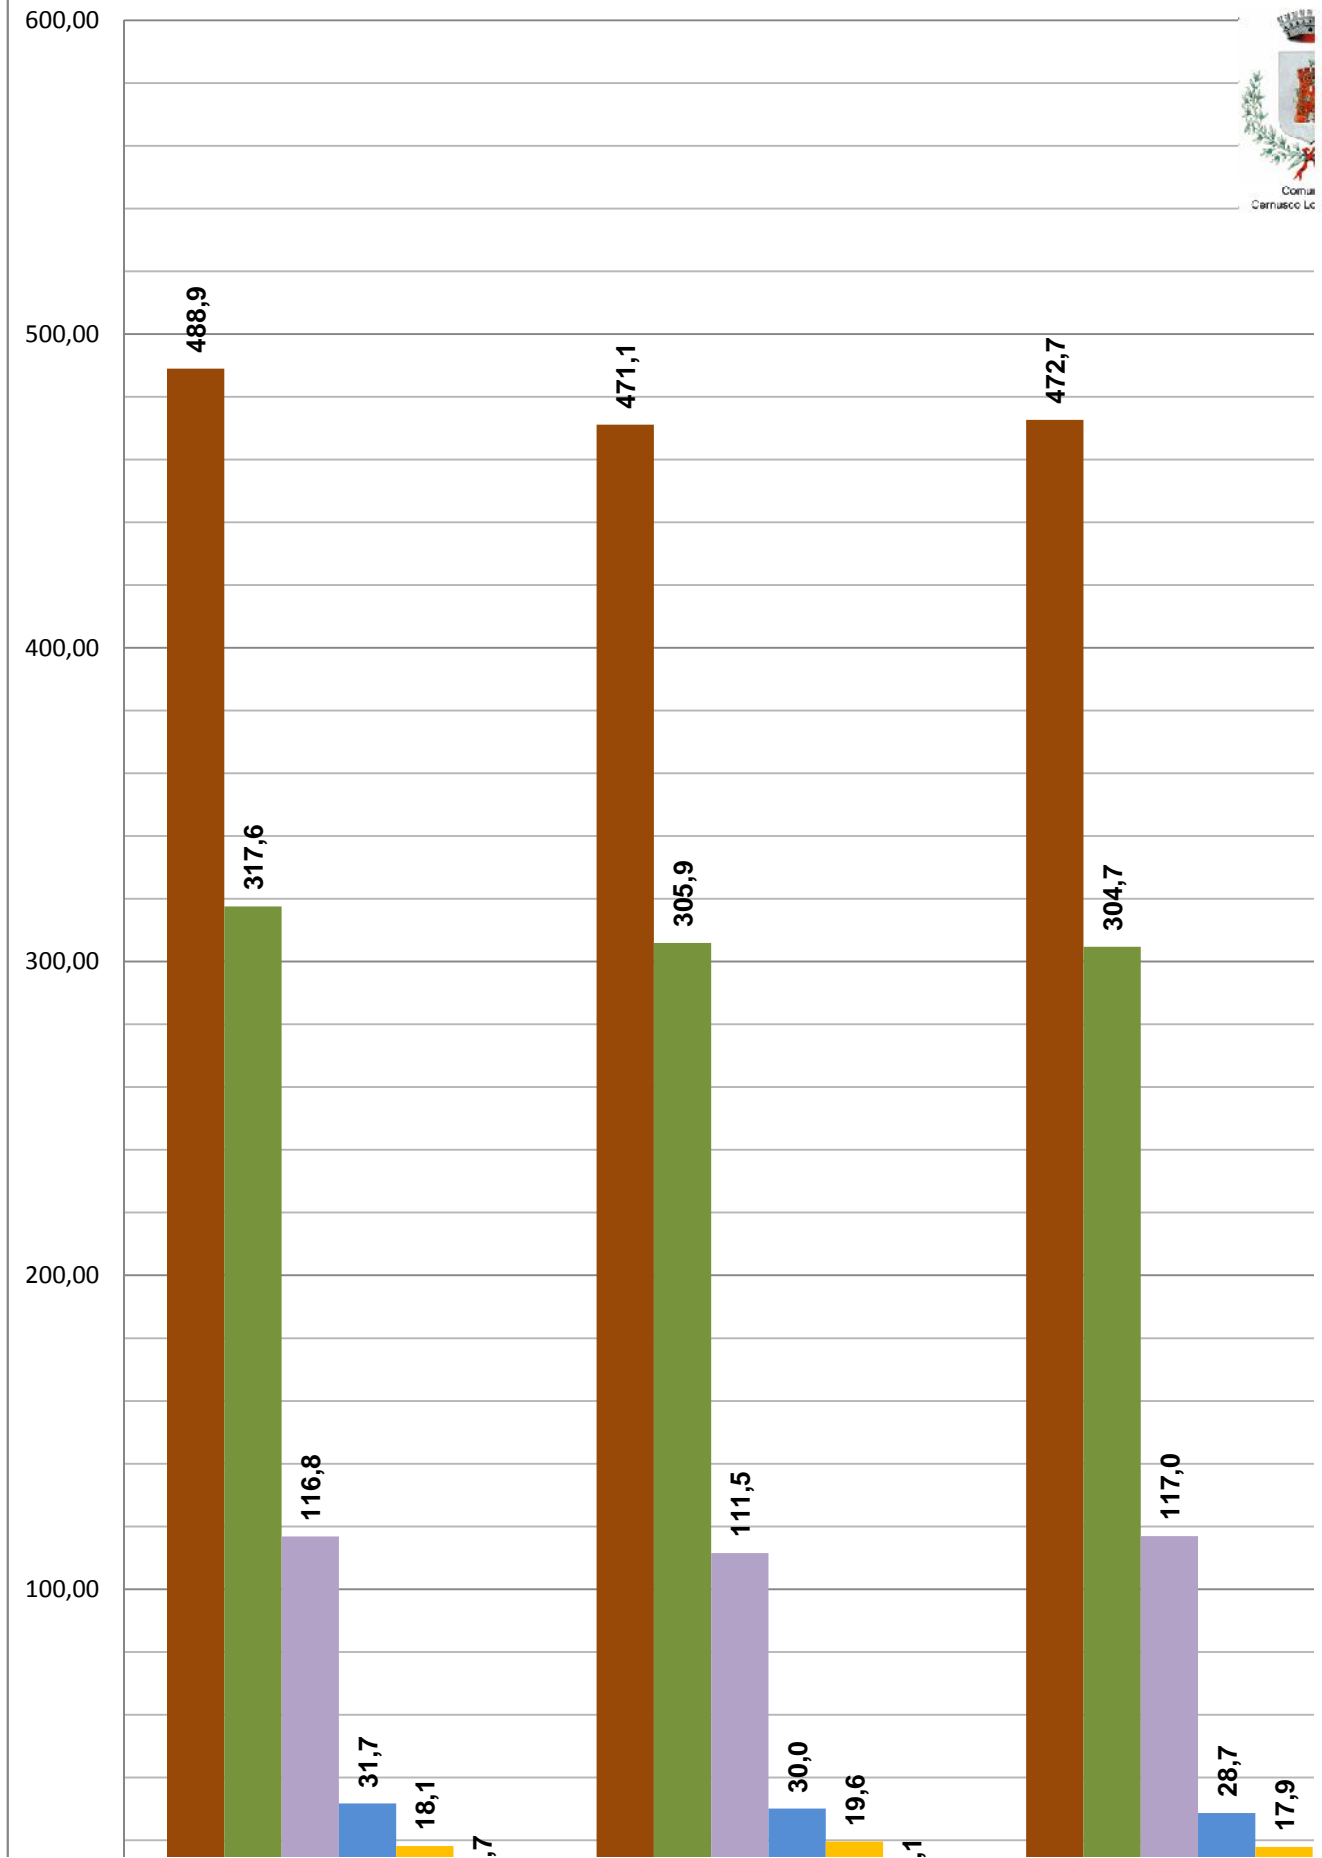

Cernusco Lombardone - LECCO

# **Statistiche Rifiuti dal 2012 al 2014**

### Totale Rifiuti prodotti ogni anno per abitante (Kg)

## Composizione Differenziata (t)