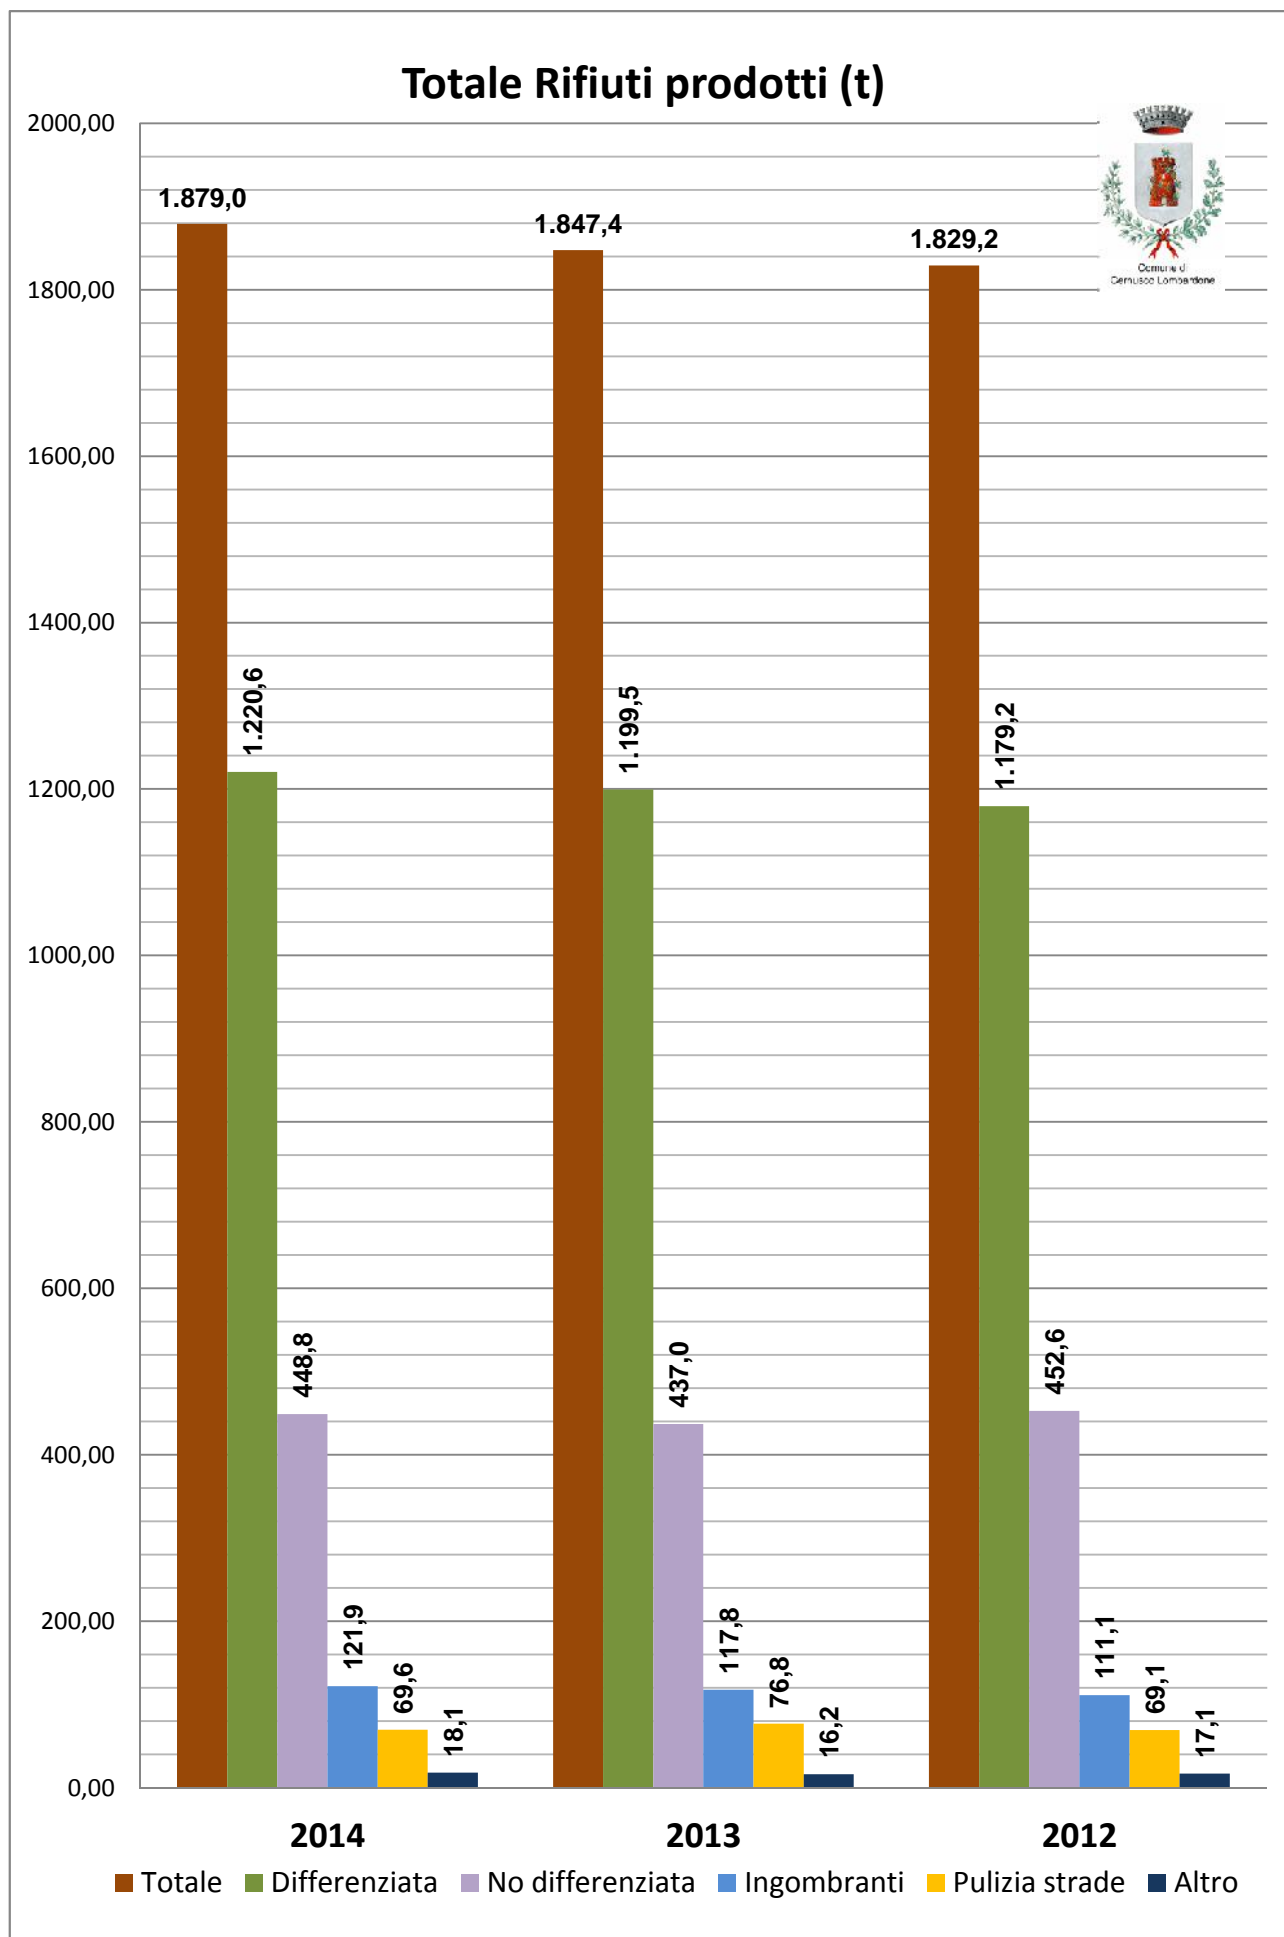

Cernusco Lombardone - LECCO

# **Statistiche Rifiuti dal 2012 al 2014**

### Totale Rifiuti prodotti ogni anno per abitante (Kg)