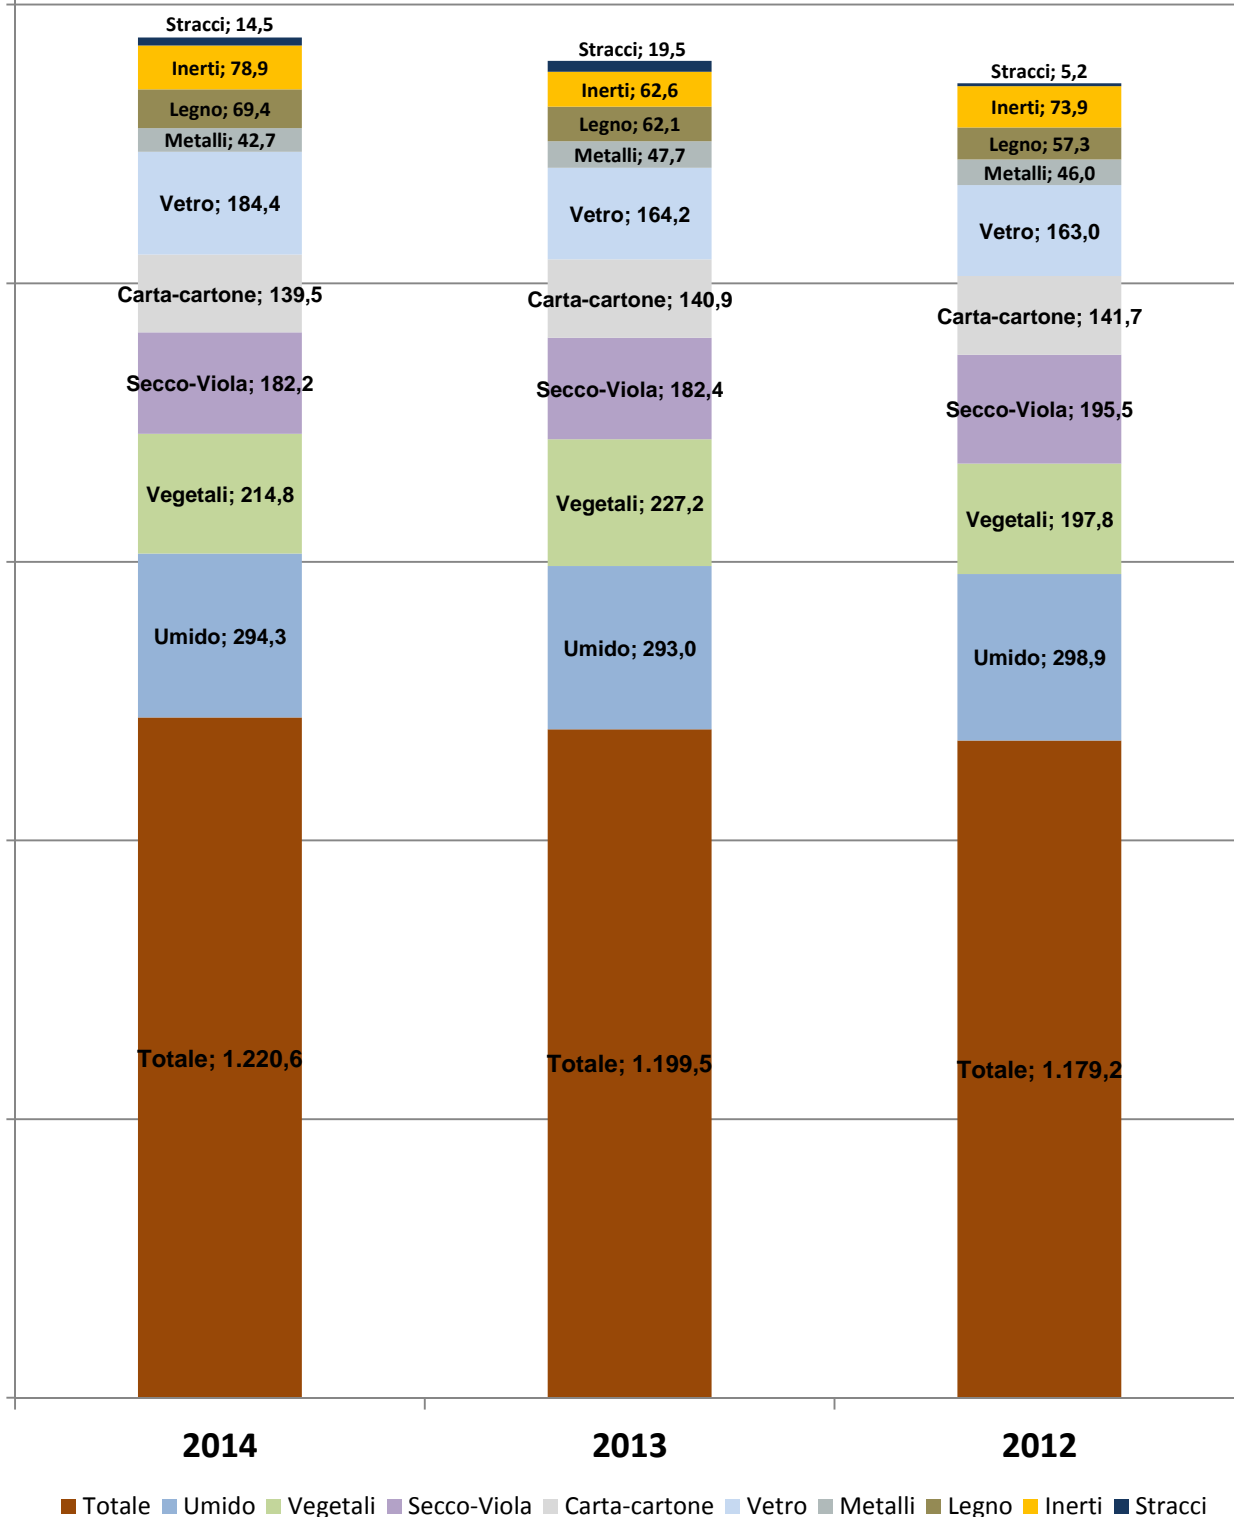

Composizione Differenziata (t)