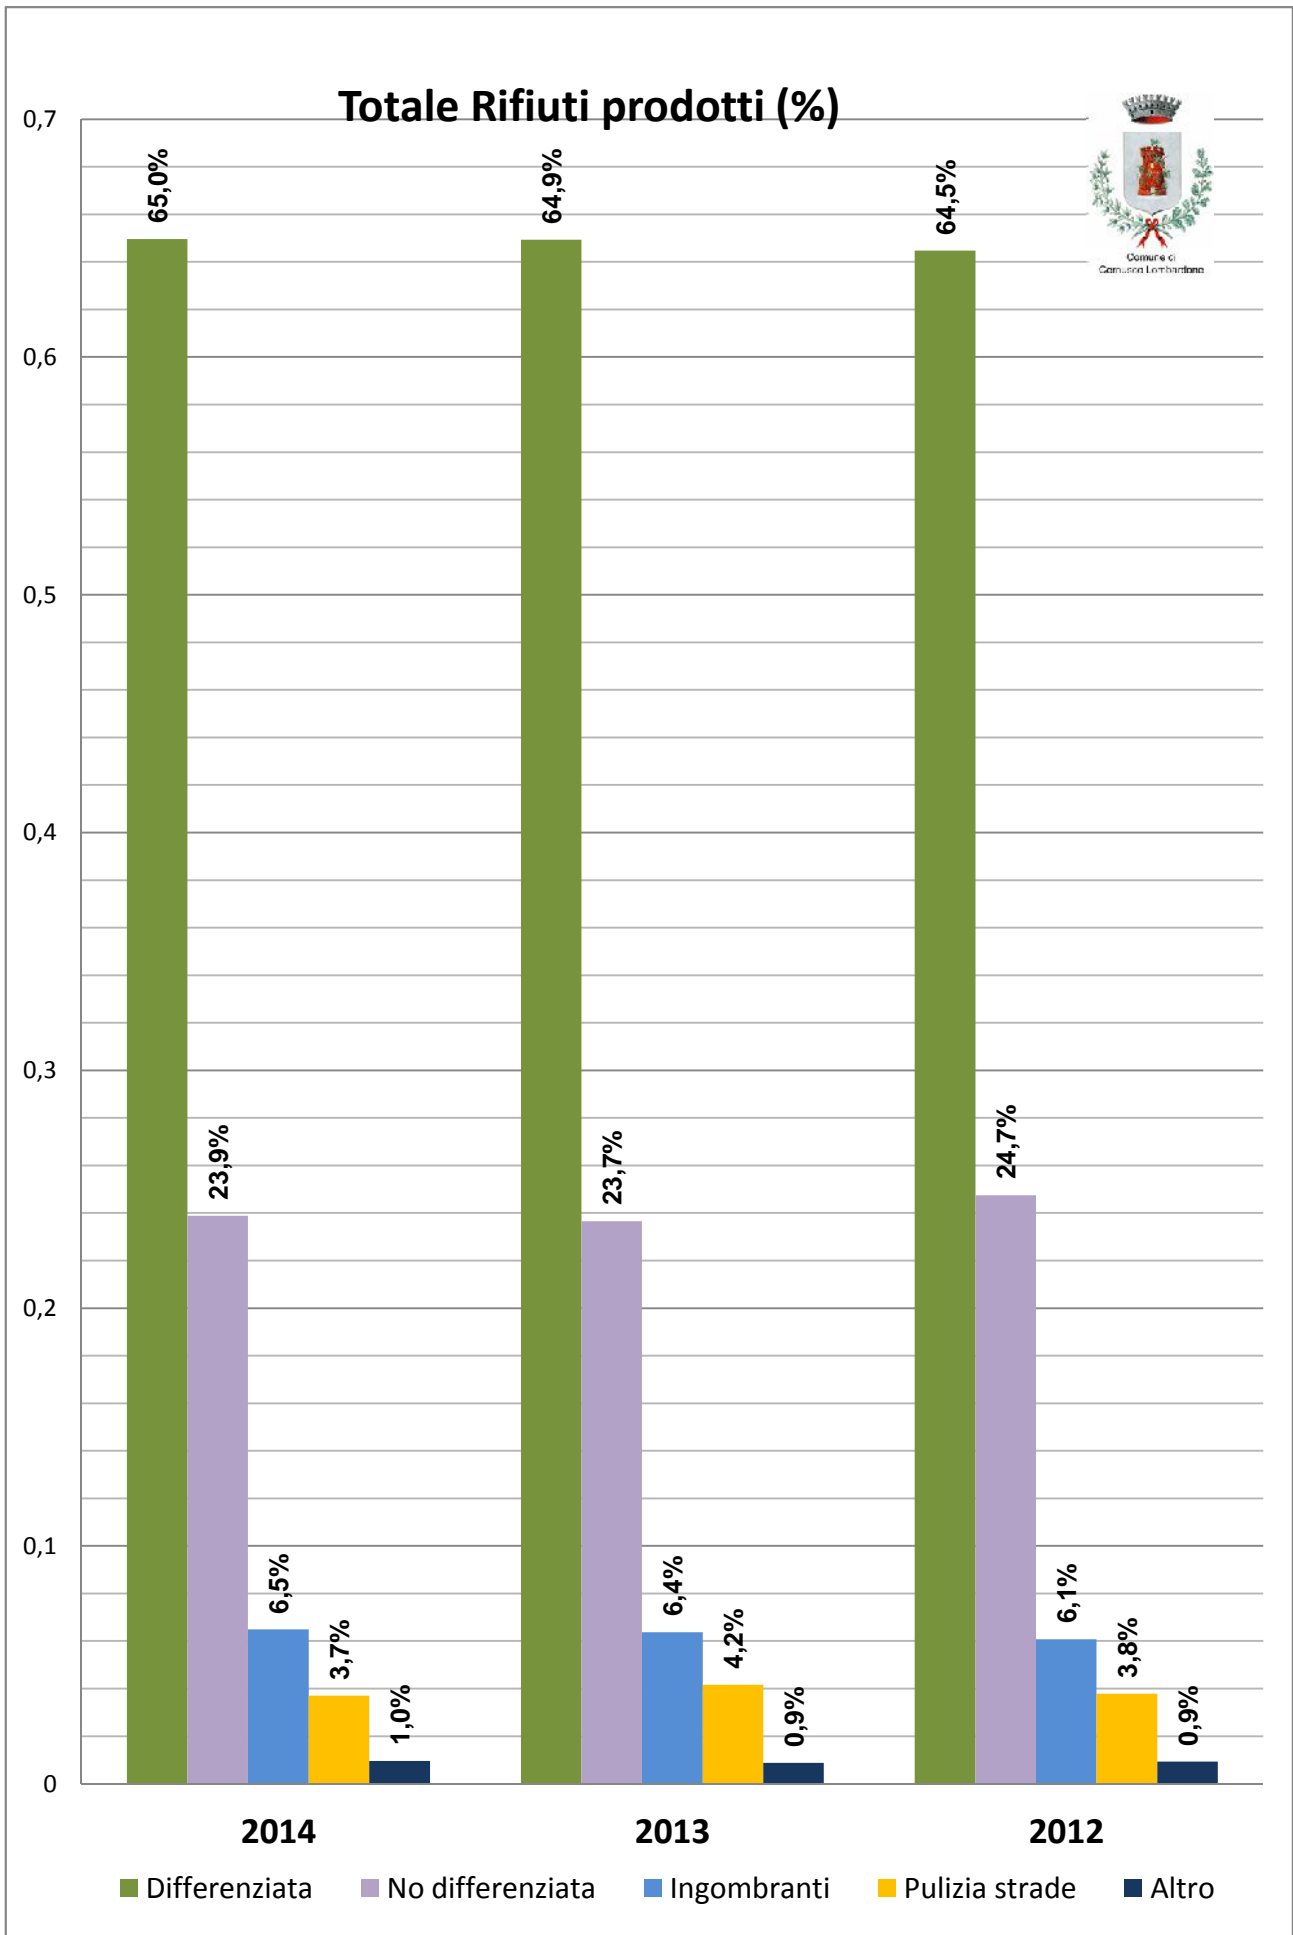

Cernusco Lombardone - LECCO

# **Statistiche Rifiuti dal 2012 al 2014**

### Totale Rifiuti prodotti ogni anno per abitante (Kg)